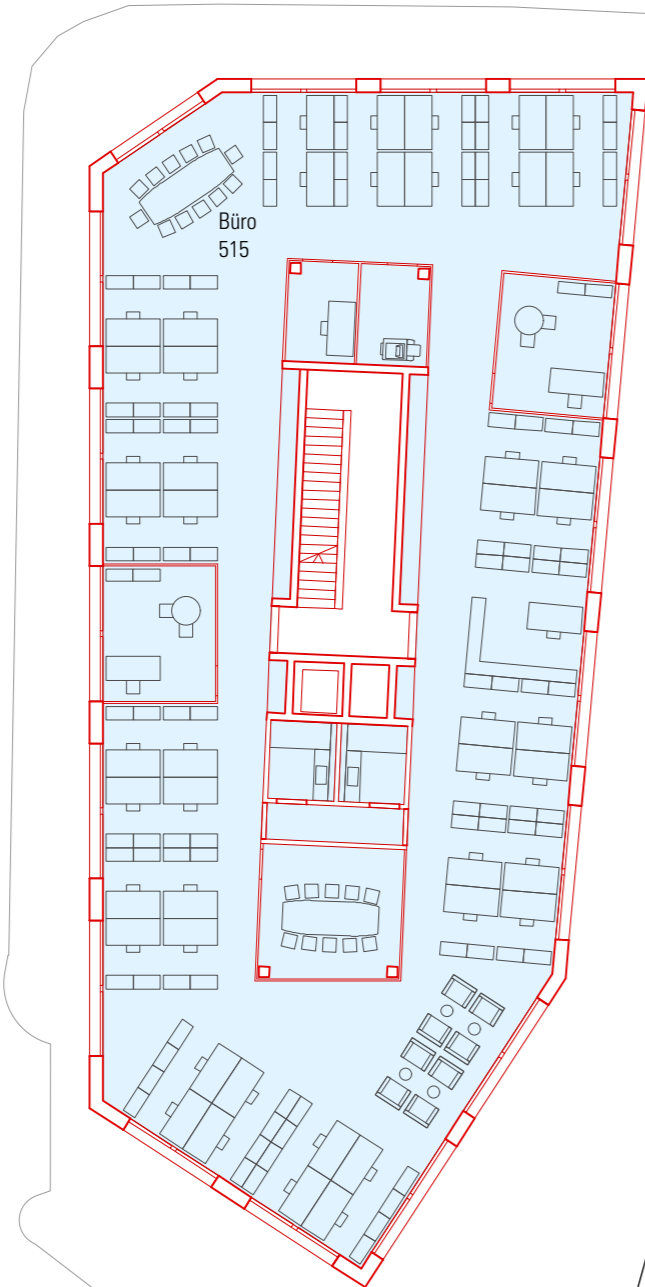

- 1 Rest. Galliker (Ende 18 Jh.)
- 2 Anderallmendhaus (1680)
- 3 Ehemalige Schmitte (vor 1800)
- 4 Metzgerhalle (1750)
- 5 Baselstrasse 3 (Ende 18. Jh.)
- 6 Baselstrasse 5/7 (16./17. Jh.)
- 7 Bruchstrasse 1 heutiges Volumen (1813)
- 8 Schützenhaus (1446)
- 9 Geschäftshaus (mitte 19 Jh. / 1889 Erw. Hinterhaus)
- 10 Bruchstrasse 3 (1904)
- 11 Bruchstrasse 5 (1905)
- 12 Wohn-/Geschäftshaus (1989)

Haus A

Haus B

Haus C

- Keller / Lager / Technik
- Verkauf
- Büro
- Gastronomie
- Wohnen
- Wegverbindung

Ansicht Baselstrasse

Ansicht Ost

Ansicht West

Schnitt Haus A

Schnitt Haus B

- Keller / Lager / Technik
- Verkauf
- Büro
- Gastronomie
- Wohnen

Haus A

Haus B

Haus C

- Keller / Lager / Technik
- Gastronomie
- Verkauf
- Wohnen
- Büro

Haus A

Haus B

Haus C

- Keller / Lager / Technik
- Verkauf
- Büro
- Gastronomie
- Wohnen

Haus A

Haus B

Haus C

- Keller / Lager / Technik
- Verkauf
- Büro
- Gastronomie
- Wohnen

Haus A

Haus B