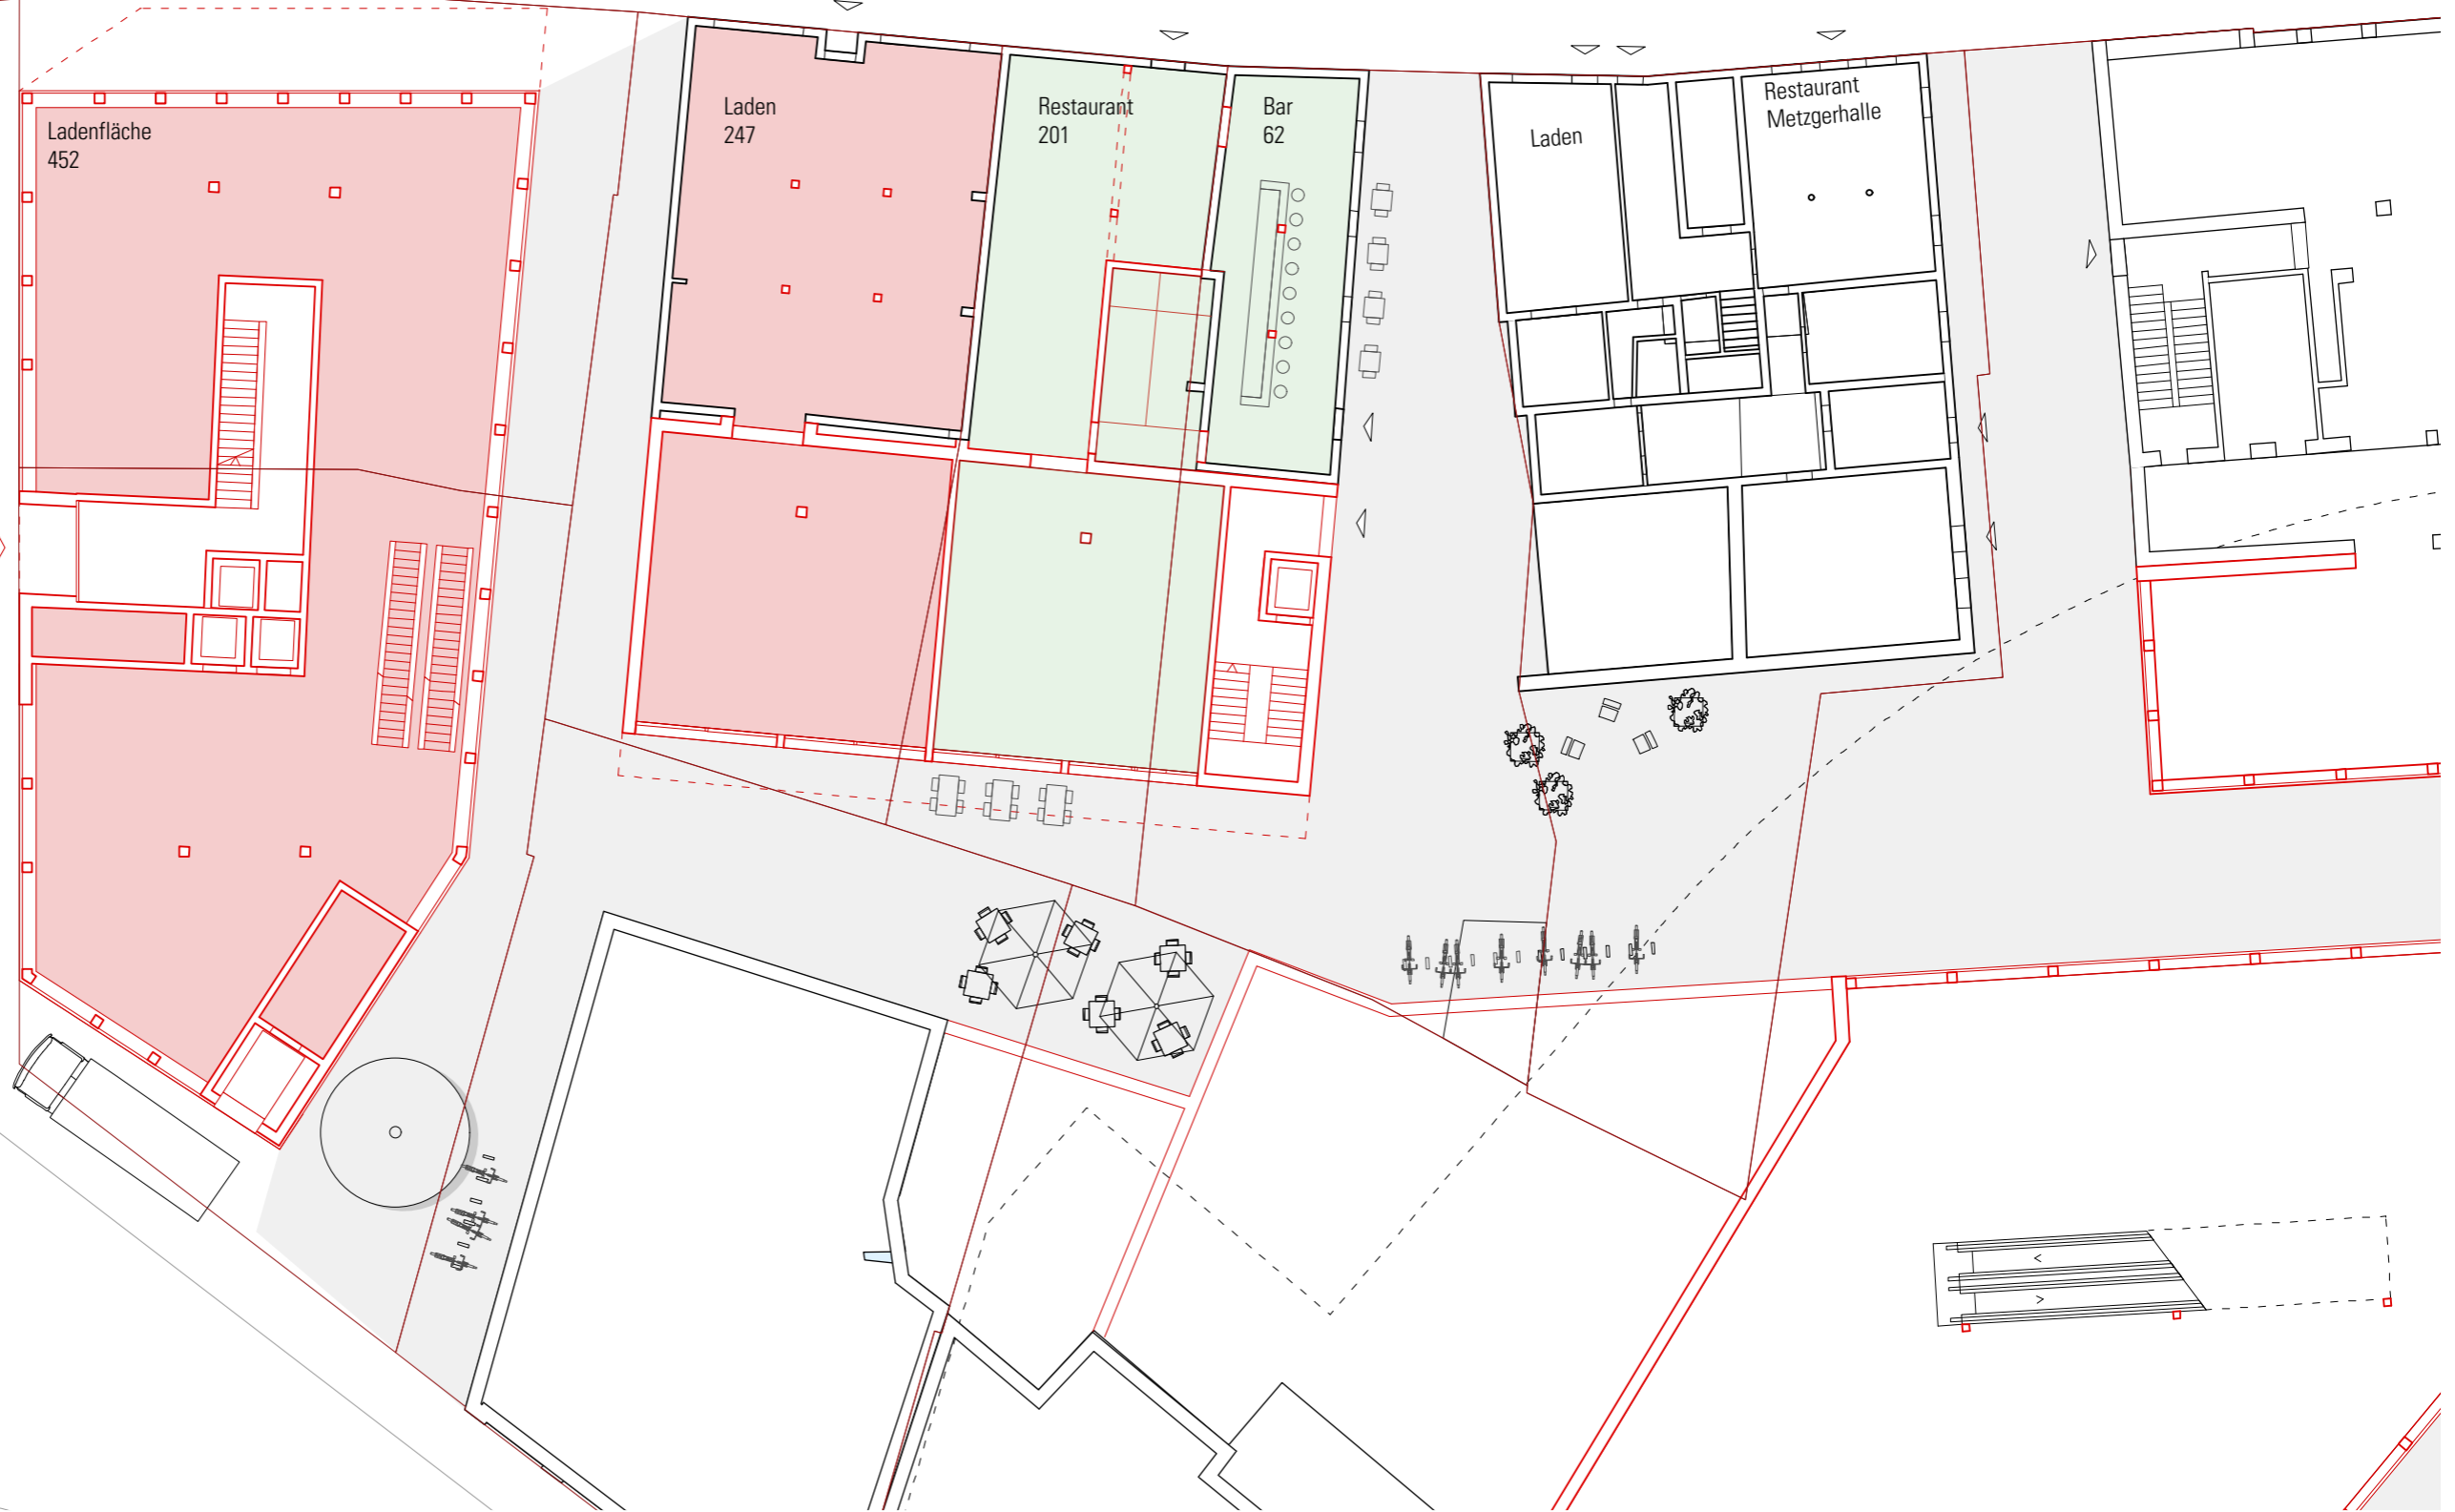

- 1 Rest. Galliker (Ende 18 Jh.)
- 2 Anderallmendhaus (1680)
- 3 Ehemalige Schmitte (vor 1800)
- 4 Metzgerhalle (1750)
- 5 Baselstrasse 3 (Ende 18. Jh.)
- 6 Baselstrasse 5/7 (16./17. Jh.)
- 7 Bruchstrasse 1 heutiges Volumen (1813)
- 8 Schützenhaus (1446)
- 9 Geschäftshaus (mitte 19 Jh. / 1889 Erw. Hinterhaus)
- 10 Bruchstrasse 3 (1904)
- 11 Bruchstrasse 5 (1905)
- 12 Wohn-/Geschäftshaus (1989)

Haus A

Haus B

Haus C

- Keller / Lager / Technik
- Verkauf
- Büro
- Gastronomie
- Wohnen
- Wegverbindung

Ansicht Baselstrasse

Ansicht Ost

Ansicht West

Schnitt Haus A